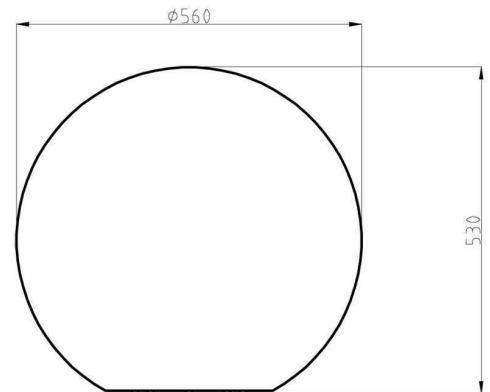

**Abmessungen und Gewicht**

Länge	0,00
Breite	0,00
Höhe	530,00
Durchmesser	560,00
Gewicht	4300 g

**Grenzwerte**

Betriebstemperatur	-20°C - +40°C
Lagertemperatur	-20°C - +40°C
IP - Schutzart	IP65/IP44

**IP65/IP44**

**Dimensions & Weight**

Length	0,00
Width	0,00
Height	530,00
Diameter	560,00
Product Weight	4300 g

**Absolute maximum ratings**

Working temperature	-20°C - +40°C
Storage temperature	-20°C - +40°C
IP - Code	IP65/IP44