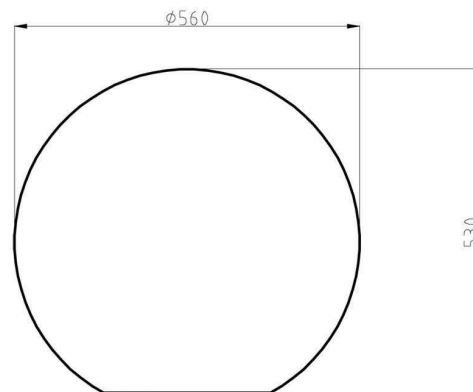

Article no.: 836962

Floor lamp, Ball Light terracotta 60, 220-240V AC/50-60Hz, 1x max. 23,00 W

Light Direction

Rotating and tilting range	
Angle of inclination	
Radiation direction	
Reflector / lense	

Dimensions & Weight

Length	0,00
Width	0,00
Height	530,00
Diameter	560,00
Product Weight	4300 g

Absolute maximum ratings

Working temperature	-20°C - +40°C
Storage temperature	-20°C - +40°C
IP - Code	IP65/IP44

IP65/IP44

Lightings of Protection Class II

in which the protection against electric shock is not based solely on the insulation, but additional safety precautions such as additional or reinforced insulation are provided. There are no provisions for the connection of an equipment grounding conductor exists, yet underlying the protection of the facility conditions.

Because of the complex manufacturing process of the LED the above shown data are just a statistical size, which is not forced to be the realistic data of every LED.