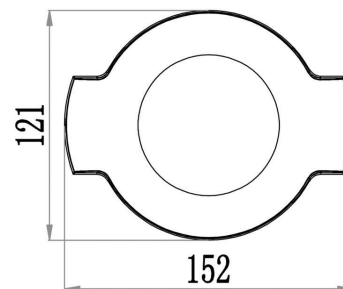

Article no.: 733034

Floor lamp, Antliae 50, dark gray, 100-240V AC/50-60Hz, 12,00 W, warmwhite

Light Direction

Rotating and tilting range	fixed
Angle of inclination	
Radiation direction	
Reflector / lense	

Dimensions & Weight

Length	152 mm
Width	121 mm
Height	500 mm
Diameter	
Product Weight	1370 g

Absolute maximum ratings

The LED will get damaged and the lifetime will decrease when you overrun absolute maximum ratings.

Working temperature	-20°C - +40°C
Storage temperature	-10°C - +60°C
IP - Code	IP 65