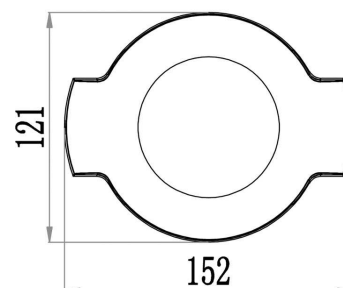

Artikel Nr.: 733034

Stehleuchte, Antliae 50, Dunkelgrau, 100-240V AC/50-60Hz, 12,00 W, Warmweiß

Lichtrichtung

Dreh- und Schwenkbereich	feststehend
Neigungswinkel	
Abstrahlverhalten	
Reflektor / Linse	

Abmessungen und Gewicht

Länge	152 mm
Breite	121 mm
Höhe	500 mm
Durchmesser	
Gewicht	1370 g

Grenzwerte

Die Überschreitung der Grenzwerte und Betriebsspannung führt zu einer starken Verkürzung der Lebensdauer sowie Zerstörung der LED Module.

Betriebstemperatur	-20°C - +40°C
Lagertemperatur	-10°C - +60°C
IP - Schutzart	IP 65