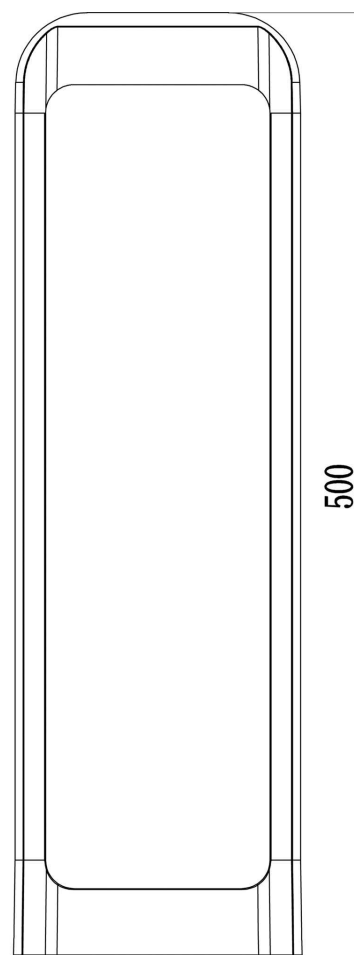

Artikel Nr.: 733034

Stehleuchte, Antliae 50, Dunkelgrau, 100-240V AC/50-60Hz, 12,00 W, Warmweiß

Lichtrichtung

Dreh- und Schwenkbereich	feststehend
Neigungswinkel	
Abstrahlverhalten	
Reflektor / Linse	

Abmessungen und Gewicht

Länge	152 mm
Breite	121 mm
Höhe	500 mm
Durchmesser	
Gewicht	1370 g

Grenzwerte

Die Überschreitung der Grenzwerte und Betriebsspannung führt zu einer starken Verkürzung der Lebensdauer sowie Zerstörung der LED Module.

Betriebstemperatur	-20°C - +40°C
Lagertemperatur	-10°C - +60°C
IP - Schutzart	IP 65