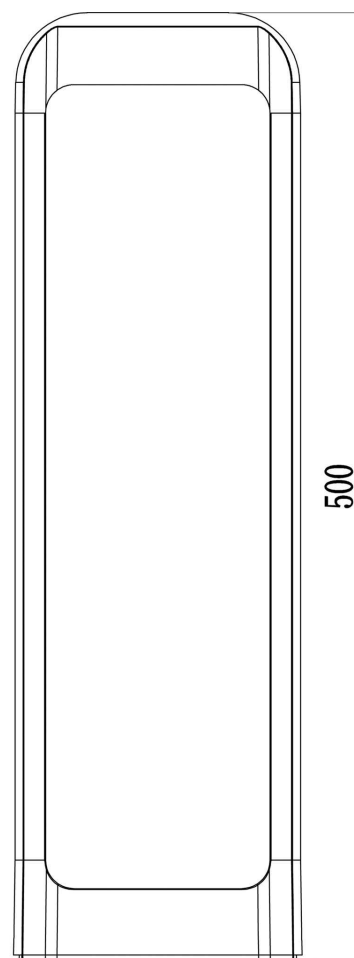

Article no.: 733034

Floor lamp, Antliae 50, dark gray, 100-240V AC/50-60Hz, 12,00 W, warmwhite

Light Direction

Rotating and tilting range	fixed
Angle of inclination	
Radiation direction	
Reflector / lense	

Dimensions & Weight

Length	152 mm
Width	121 mm
Height	500 mm
Diameter	
Product Weight	1370 g

Absolute maximum ratings

The LED will get damaged and the lifetime will decrease when you overrun absolute maximum ratings.

Working temperature	-20°C - +40°C
Storage temperature	-10°C - +60°C
IP - Code	IP 65