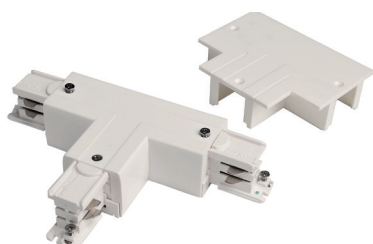

Artikel Nr. / Article No.: 710089 / 710090 / 710091 / 710092 / 710093

**Schienensystem 3-Phasen 230V, D Line, Abdeckblenden /
Track system 3-Phases 230V, D Line, Cover**

Beispiel / Example

1. Schrauben lösen /
loosen the screws

**710027 (LLR) /
710030 (RRL)**

T-Verbinder /
T-Connector

2. Abdeckung ersetzen /
replace cover

710093

Abdeckung T-Verbinder /
Cover T-Connector

3. Abdeckung festschrauben /
tighten the cover

 <p>710009 (L) / 710012 (R) 710089 Einspeiser / Life end connector Abdeckung Einspeiser / Cover Life end connector</p>	 <p>710042 710090 Längsverbinder / Straight connector Abdeckung Längsverbinder / Cover Life end connector</p>
 <p>710036 710091 90°-Verbinder / 90°-Connector Abdeckung 90°-Verbinder / Cover 90°-Connector</p>	 <p>710033 710092 X-Verbinder / X-Connector Abdeckung X-Verbinder / Cover X-Connector</p>