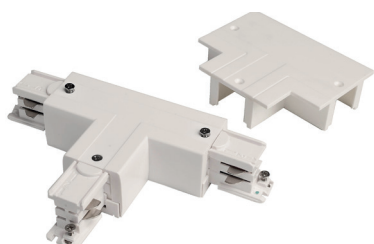

Artikel Nr. / Article No.: 710089 / 710090 / 710091 / 710092 / 710093

**Schienensystem 3-Phasen 230V, D Line, Abdeckblenden /
Track system 3-Phases 230V, D Line, Cover**

Beispiel / Example

1. Schrauben lösen /
loosen the screws

**710027 (LLR) /
710030 (RRL)**

T-Verbinder /
T-Connector

2. Abdeckung ersetzen /
replace cover

710093

Abdeckung T-Verbinder /
Cover T-Connector

3. Abdeckung festschrauben /
tighten the cover

 <p>710009 (L) / 710012 (R) 710089 Einspeiser / Life end connector Abdeckung Einspeiser / Cover Life end connector</p>	 <p>710042 710090 Längsverbinder / Straight connector Abdeckung Längsverbinder / Cover Life end connector</p>
 <p>710036 710091 90°-Verbinder / 90°-Connector Abdeckung 90°-Verbinder / Cover 90°-Connector</p>	 <p>710033 710092 X-Verbinder / X-Connector Abdeckung X-Verbinder / Cover X-Connector</p>