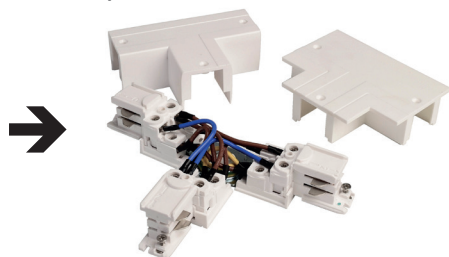

Artikel Nr. / Article No.: 710089 / 710090 / 710091 / 710092 / 710093

**Schienensystem 3-Phasen 230V, D Line, Abdeckblenden /
Track system 3-Phases 230V, D Line, Cover**

Beispiel / Example

1. Schrauben lösen /
loosen the screws

**710027 (LLR) /
710030 (RRL)**

T-Verbinder /
T-Connector

2. Abdeckung ersetzen /
replace cover

710093

Abdeckung T-Verbinder /
Cover T-Connector

3. Abdeckung festschrauben /
tighten the cover

 <p>710009 (L) / 710012 (R) 710089 Einspeiser / Life end connector Abdeckung Einspeiser / Cover Life end connector</p>	 <p>710042 710090 Längsverbinder / Straight connector Abdeckung Längsverbinder / Cover Life end connector</p>
 <p>710036 710091 90°-Verbinder / 90°-Connector Abdeckung 90°-Verbinder / Cover 90°-Connector</p>	 <p>710033 710092 X-Verbinder / X-Connector Abdeckung X-Verbinder / Cover X-Connector</p>