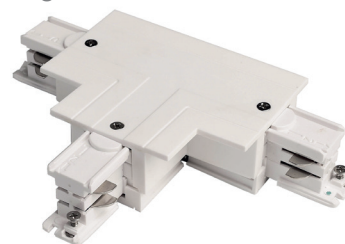

Artikel Nr. / Article No.: 710089 / 710090 / 710091 / 710092 / 710093

**Schienensystem 3-Phasen 230V, D Line, Abdeckblenden /
Track system 3-Phases 230V, D Line, Cover**

Beispiel / Example

1. Schrauben lösen /
loosen the screws

**710027 (LLR) /
710030 (RRL)**

T-Verbinder /
T-Connector

2. Abdeckung ersetzen /
replace cover

710093

Abdeckung T-Verbinder /
Cover T-Connector

3. Abdeckung festschrauben /
tighten the cover

 <p>710009 (L) / 710012 (R) 710089 Einspeiser / Life end connector Abdeckung Einspeiser / Cover Life end connector</p>	 <p>710042 710090 Längsverbinder / Straight connector Abdeckung Längsverbinder / Cover Life end connector</p>
 <p>710036 710091 90°-Verbinder / 90°-Connector Abdeckung 90°-Verbinder / Cover 90°-Connector</p>	 <p>710033 710092 X-Verbinder / X-Connector Abdeckung X-Verbinder / Cover X-Connector</p>