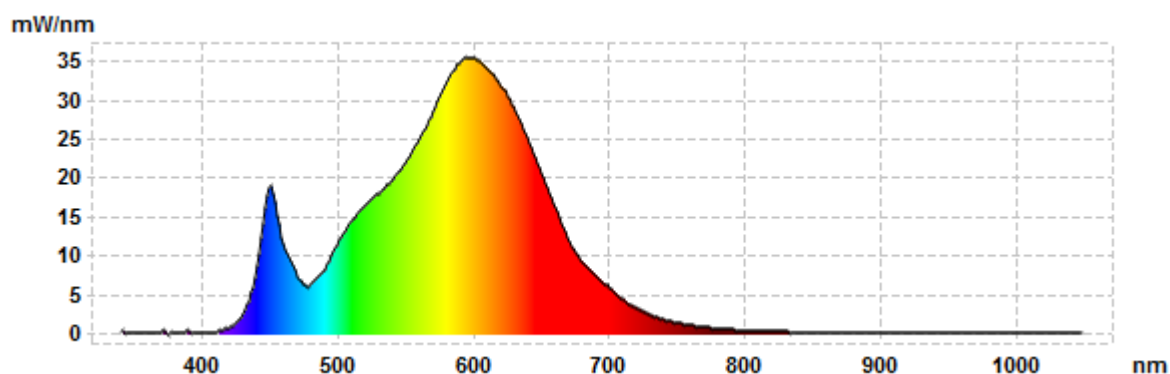

Spectrum Test Report

DEKO-LIGHT
ELEKTRONIK VERTRIEBS GMBH

Client name:	Deko Light Elektronik Vertriebs GmbH	Report time:	2018-09-26
Item No:	348103	Model name:	Sculptoris 45

Results

Spectrum

CIE 1931 2° observer		CIE 1964 10° observer		Color Parameters	
x	0.4395	x	0.4466	CCT [k]	2991
y	0.4083	y	0.4035	Chromaticity Error	0.003
u'	0.2504	u'	0.2571	Color Peak	599.32
v'	0.5234	v'	0.5226	Color Peak Value	35.51
				Color Dominant	582.4
				Radiometric	5.2611
Rendering Indices		Ra	80.9		
R1	78.5	R8	56.7		
R2	89.4	R9	1.2	Electrical Parameters	
R3	96.5	R10	76.3	Luminous [lm]	1738.68
R4	78.4	R11	77.2	Luminous Efficacy [lm/W]	66.1095
R5	78.7	R12	67.2	Power [W]	26,3
R6	86.9	R13	80.9	Current [A]	0
R7	82.4	R14	98.6	Voltage [V]	230