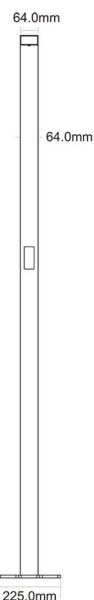

Artikel Nr.: 343033

Stehleuchte, Office Three Motion, Schwarz, 200-240V AC/50-60Hz, 55,00 W/25,00 W, Neutralweiß

Lichtrichtung

Dreh- und Schwenkbereich	
Neigungswinkel	
Abstrahlverhalten	2 Side
Reflektor / Linse	

Abmessungen und Gewicht

Länge	1950,00
Breite	64,00
Höhe	1056,00
Durchmesser	0,00
Gewicht	11310 g

Grenzwerte

Betriebstemperatur	-20°C - +45°C
Lagertemperatur	-40°C - +80°C
IP - Schutzart	IP20