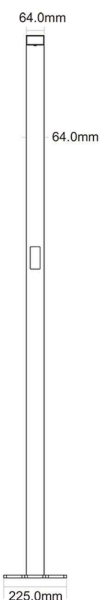

### Lichtrichtung

<b>Dreh- und Schwenkbereich</b>	
<b>Neigungswinkel</b>	
<b>Abstrahlverhalten</b>	2 Side
<b>Reflektor / Linse</b>	

### Abmessungen und Gewicht

<b>Länge</b>	1950,00
<b>Breite</b>	64,00
<b>Höhe</b>	1056,00
<b>Durchmesser</b>	0,00
<b>Gewicht</b>	11310 g

**Article no.: 343033**

Floor lamp, Office Three Motion, black, 200-240V AC/50-60Hz, 55,00 W/25,00 W, neutral white

**Light Direction**

Rotating and tilting range	
Angle of inclination	
Radiation direction	2 Side
Reflector / lense	

**Dimensions & Weight**

Length	1950,00
Width	64,00
Height	1056,00
Diameter	0,00
Product Weight	11310 g

**Absolute maximum ratings**

Working temperature	-20°C - +45°C
Storage temperature	-40°C - +80°C
IP - Code	IP20