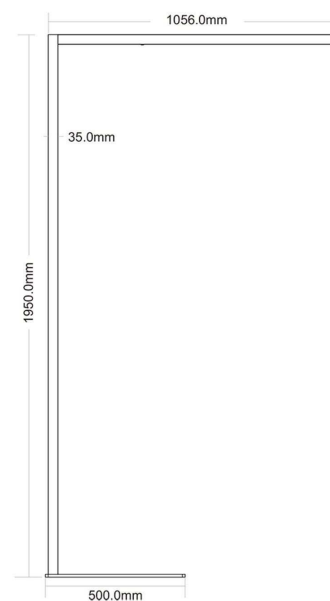

### Abmessungen und Gewicht

<b>Länge</b>	1950,00
<b>Breite</b>	64,00
<b>Höhe</b>	1056,00
<b>Durchmesser</b>	0,00
<b>Gewicht</b>	11310 g

**Light Technical Data**

<b>Bulb</b>	Lichtquelle fest
<b>Colour Designation</b>	neutral white
<b>Colour temperature</b>	4000 K
<b>Luminous flux</b>	9600 lm
<b>Beam angle / UGR</b>	110° / 50° / <6
<b>LED type</b>	
<b>LED quantity</b>	156
<b>Spectral power distribution</b>	577 nm

**Article no.: 343033**

Floor lamp, Office Three Motion, black, 200-240V AC/50-60Hz, 55,00 W/25,00 W, neutral white

**Light Direction**

Rotating and tilting range	
Angle of inclination	
Radiation direction	2 Side
Reflector / lense	

**Dimensions & Weight**

Length	1950,00
Width	64,00
Height	1056,00
Diameter	0,00
Product Weight	11310 g

**Absolute maximum ratings**

Working temperature	-20°C - +45°C
Storage temperature	-40°C - +80°C
IP - Code	IP20