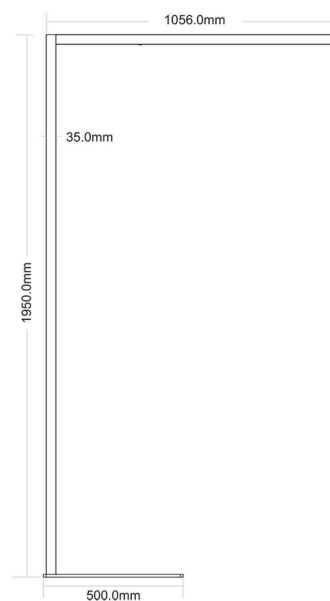

Artikel Nr.: 343033

Stehleuchte, Office Three Motion, Schwarz, 200-240V AC/50-60Hz, 55,00 W/25,00 W, Neutralweiß

Lichtrichtung

Dreh- und Schwenkbereich	
Neigungswinkel	
Abstrahlverhalten	2 Side
Reflektor / Linse	

Abmessungen und Gewicht

Länge	1950,00
Breite	64,00
Höhe	1056,00
Durchmesser	0,00
Gewicht	11310 g

Grenzwerte

Betriebstemperatur	-20°C - +45°C
Lagertemperatur	-40°C - +80°C
IP - Schutzart	IP20